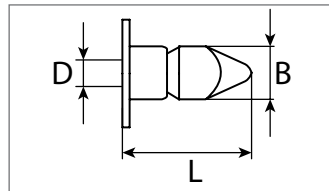

Spreizmutter

Kunststoff

Entspricht OE-Nummer:
VW / Audi / Seat / Skoda 357827998

Art.-Nr.	B mm	L mm	D mm	Verpackungsart	Inhalt
500 436 16	8,0	21,0	7,0	Polybeutel	10 Stück