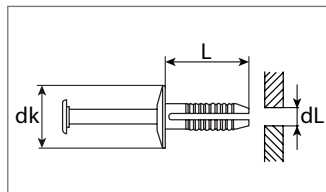

Spreizniet

Kunststoff

Entspricht OE-Nummer:
BMW 51 11 8 174 185

Art.-Nr.	dL mm	L mm	dk mm	Verpackungsart	Inhalt
500 301 16	6,0	15,0	20,0	Polybeutel	10 Stück
500 301 80	6,0	15,0	20,0	Blister	5 Stück