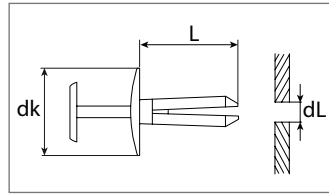

Spreizniet

Kunststoff

Entspricht OE-Nummer:
Mercedes-Benz A1239900092

Art.-Nr.	dL mm	L mm	dk mm	Verpackungsart	Inhalt
500 203 16	8,0	10,0	12,0	Polybeutel	10 Stück
500 203 80	8,0	10,0	12,0	Blister	5 Stück