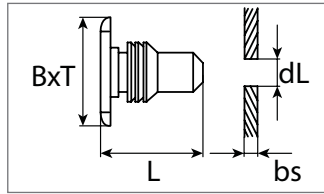

Türdichtungsclip

Kunststoff

Entspricht OE-Nummer:
VW / Audi / Seat / Skoda 3B0839723

Art.-Nr.	dL mm	L mm	B mm	T mm	Verpackungsart	Inhalt
500 452 16	5,6	10,5	5,0	11,0	Polybeutel	10 Stück