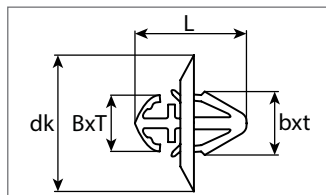

Zierleistenklammer

Kunststoff

Entspricht OE-Nummer:
Opel 93160023, 4409693, 4412053
Renault 7703077421, 7703077422
Iveco Daily 500326896

Art.-Nr.	b mm	t mm	B mm	T mm	L mm	dk mm	Verpackungsart	Inhalt
500 913 16	8,4	8,0	9,4	6,0	16,7	20,0	Polybeutel	10 Stück