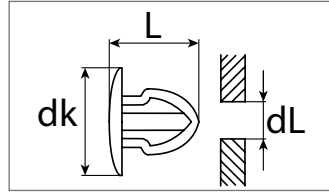

Abdeckstopfen

Kunststoff

Entspricht OE-Nummer:
Mercedes-Benz A0049886978

Art.-Nr.	dL mm	L mm	dk mm	Verpackungsart	Inhalt
500 217 16	8,8	15,0	18,0	Polybeutel	10 Stück