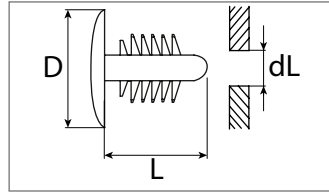

Abdeckstopfen für Motorhaube

Kunststoff

Entspricht OE-Nummer:
Opel 1162481, 1162484, 90040750

Art.-Nr.	dL mm	L mm	D mm	Verpackungsart	Inhalt
500 613 16	6,0	10,0	28,0	Polybeutel	10 Stück
500 613 80	6,0	10,0	28,0	Blister	5 Stück