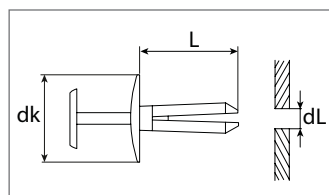

Spreizniet

Kunststoff

Entspricht OE-Nummer:
Mercedes-Benz A1409900592

Art.-Nr.	dL mm	L mm	dk mm	Verpackungsart	Inhalt
500 218 16	4,8	11,0	10,0	Polybeutel	10 Stück