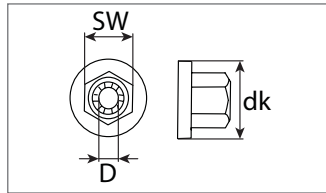

Spreizmutter

Kunststoff

Entspricht OE-Nummer:
VW / Audi 171201969

Art.-Nr.	D mm	dk mm	Antrieb	Verpackungsart	Inhalt
500 407 16	4,5	18,0	SW 10	Polybeutel	20 Stück
500 407 80	4,5	18,0	SW 10	Blister	5 Stück