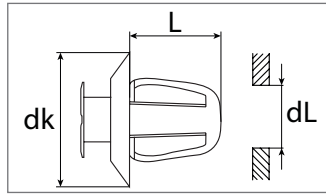

Innenverkleidungsclip

Kunststoff

Entspricht OE-Nummer:
Citroën / Peugeot 8565.35

Art.-Nr.	dL mm	L mm	dk mm	Verpackungsart	Inhalt
500 705 16	10,0	13,0	18,0	Polybeutel	10 Stück
500 705 80	10,0	13,0	18,0	Blister	5 Stück