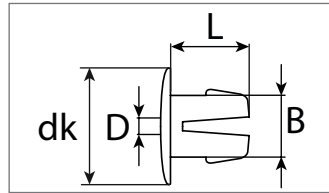

Spreizmutter

Kunststoff

Entspricht OE-Nummer:
BMW 51 13 5 680 113

Art.-Nr.	B mm	L mm	D mm	dk mm	Verpackungsart	Inhalt
500 320 16	6,8	8,0	3,9	12,0	Polybeutel	10 Stück