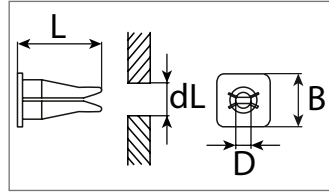

Spreizmutter

Kunststoff

Entspricht OE-Nummer:
BMW 63 17 1 367 868
Mercedes-Benz 9881625, 6399880185

Art.-Nr.	dL mm	D mm	L mm	B mm	Verpackungsart	Inhalt
500 308 16	7,0	4,2	15,0	9,6	Polybeutel	10 Stück
500 308 80	7,0	4,2	15,0	9,6	Blister	5 Stück