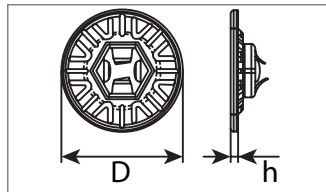

Klemmscheibe

Stahl, Zinklamellenbeschichtet

Entspricht OE-Nummer:
VW / Audi N90796502

Art.-Nr.	D mm	h mm	Verpackungsart	Inhalt
500 418 16	30,0	6,0	Polybeutel	10 Stück
500 418 80	30,0	6,0	Blister	5 Stück