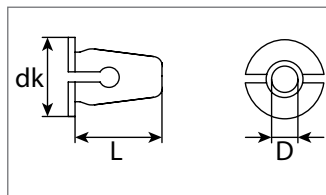

Spreizmutter

Kunststoff

Entspricht OE-Nummer:
VW / Audi / Seat / Skoda 867809966

Art.-Nr.	D mm	L mm	dk mm	Verpackungsart	Inhalt
500 429 16	4,0	14,0	12,0	Polybeutel	10 Stück