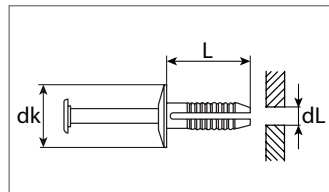

Spreizniet

Kunststoff

Entspricht OE-Nummer:
VW / Audi N90359101
BMW 51111908077
Mercedes-Benz A0009909051, A0009905492

Art.-Nr.	dL mm	L mm	dk mm	Verpackungsart	Inhalt
500 419 16	6,0	20,0	15,0	Polybeutel	10 Stück
500 419 80	6,0	20,0	15,0	Blister	5 Stück