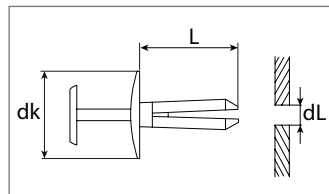

Spreizniet

Kunststoff

Entspricht OE-Nummer:
Citroën / Peugeot 6997.T2, 6997.83, 9621385880, 9621385880B, 9467585489

Art.-Nr.	dL mm	L mm	dk mm	Verpackungsart	Inhalt
500 708 16	6,0	13,5	22,0	Polybeutel	10 Stück
500 708 80	6,0	13,5	22,0	Bliester	5 Stück