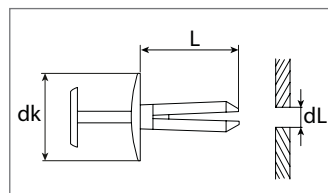

Art.-Nr.	Verpackungsart	Inhalt
500 700 102 80	Blister	2 Stück

Clipse / Spezialbefestigungen Chevrolet

Spreizniet

Kunststoff

Entspricht OE-Nummer:
Chevrolet 94530507
Daewoo 94530507
Opel 1719245
Saab 90138810
Fiat 51751429
Alfa Romeo 51751429