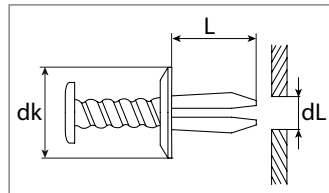

Schraubniet

Kunststoff

Entspricht OE-Nummer:
Citroën / Peugeot 9633388780
Renault 7703072327

Art.-Nr.	dL mm	L mm	dk mm	Verpackungsart	Inhalt
500804 16	6,0	9,0	10,0	Polybeutel	10 Stück