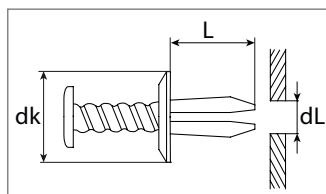

Schraubniet

Kunststoff

Entspricht OE-Nummer:
Honda 91503SP0003, 91503-SP0-003
BMW / Mini 07 13 0 702 966
Daewoo 94530623

Art.-Nr.	dL mm	L mm	dk mm	Verpackungsart	Inhalt
500 919 16	8,0	18,0	23,0	Polybeutel	10 Stück