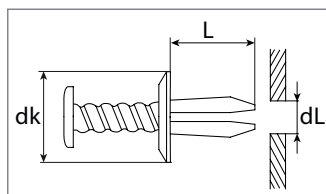

Schraubniet

Kunststoff

Entspricht OE-Nummer:
Mercedes-Benz 1249900592

Art.-Nr.	dL mm	L mm	dk mm	Verpackungsart	Inhalt
500 212 16	5,0	12,5	12,0	Polybeutel	10 Stück