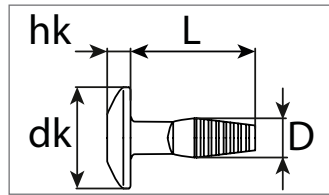

Abdeckstopfen

Kunststoff

Entspricht OE-Nummer:
Citroën / Peugeot 6997.86

Art.-Nr.	dL mm	L mm	B mm	T mm	Verpackungsart	Inhalt
500717 16	4,0	10,0	8,0	17,0	Polybeutel	10 Stück

Drehverschluss

Stahl, Zinklamellenbeschichtet