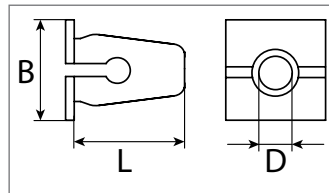

Spreizmutter

Kunststoff

Entspricht OE-Nummer:
VW / Audi / Seat 811807577F
Opel 2240802

Art.-Nr.	dL mm	D mm	L mm	B mm	Verpackungsart	Inhalt
500 438 16	7,0	4,2	12,0	9,5	Polybeutel	10 Stück