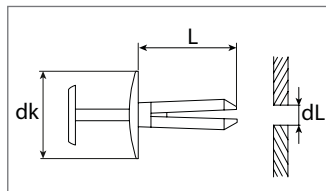

Spreizniet

Kunststoff

Entspricht OE-Nummer:
VW / Audi N0385012
Opel 1404926, 1719242, 90058826
Renault 7703072172

Art.-Nr.	dL mm	L mm	dk mm	Verpackungsart	Inhalt
500 422 16	6,0	12,0	10,0	Polybeutel	10 Stück
500 422 80	6,0	12,0	10,0	Blister	5 Stück