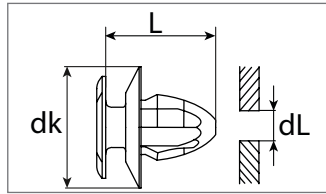

Innenverkleidungsclip

Kunststoff

Entspricht OE-Nummer:
BMW 51 41 1 870 718

Art.-Nr.	dL mm	L mm	dk mm	Verpackungsart	Inhalt
500 316 16	8,0	17,4	18,0	Polybeutel	10 Stück