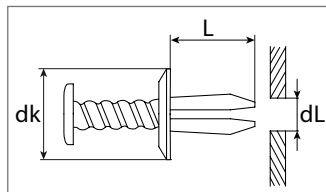

Schraubniet

Kunststoff

Entspricht OE-Nummer:
Ford 1007932

Art.-Nr.	dL mm	L mm	dk mm	Verpackungsart	Inhalt
500 515 16	6,0	17,5	16,0	Polybeutel	10 Stück
500 515 80	6,0	17,5	16,0	Blister	5 Stück