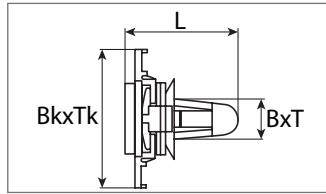

Clip für Pollenfilterabdeckung

Kunststoff

 Entspricht OE-Nummer:
 Ford 01106903, 1106903, W7034755300

Art.-Nr.	B mm	T mm	L mm	Bk mm	Tk mm	Verpackungsart	Inhalt
500 506 16	12,8	22,0	7,8	46,0	23,0	Polybeutel	2 Stück
500 506 80	12,8	22,0	7,8	46,0	23,0	Blister	1 Stück