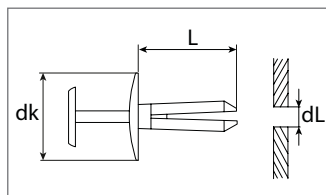

Spreizniet

Kunststoff

Entspricht OE-Nummer:
VW / Audi N10032301
Mercedes-Benz 0009903792
Opel 1104881

Art.-Nr.	dL mm	L mm	dk mm	Verpackungsart	Inhalt
500 430 16	8,0	15,0	13,0	Polybeutel	10 Stück