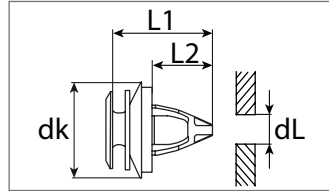

Innenverkleidungsclip mit Gummidichtung

Kunststoff

Entspricht OE-Nummer:
BMW 51 41 8 224 768

Art.-Nr.	dL mm	L1 mm	L2 mm	dk mm	Verpackungsart	Inhalt
500 309 16	7,9	21,0	14,0	18,0	Polybeutel	10 Stück
500 309 80	7,9	21,0	14,0	18,0	Blister	5 Stück