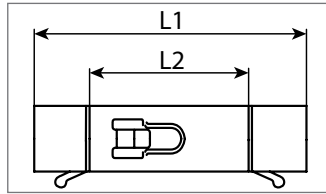

Scheibenklammer

Stahl, Kunststoff

Entspricht OE-Nummer:
BMW 51 31 7 064 098

Art.-Nr.	L1 mm	L2 mm	Verpackungsart	Inhalt
500 318 16	40,0	23,0	Polybeutel	10 Stück