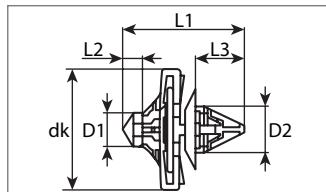

Innenverkleidungsclip

Kunststoff

Entspricht OE-Nummer:
VW / Audi 6N0868243A

Art.-Nr.	D1 mm	D2 mm	L1 mm	L2 mm	L3 mm	dk mm	Verpackungsart	Inhalt
500 413 16	8,0	9,0	26,0	6,0	12,5	31,0	Polybeutel	10 Stück
500 413 80	8,0	9,0	26,0	6,0	12,5	31,0	Blister	2 Stück