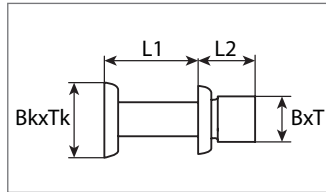

Zierleistenklammer für Heckklappe

Kunststoff

Entspricht OE-Nummer:
Mercedes-Benz A1249900792, A1249900792/9051

Art.-Nr.	BxT mm	L1 mm	L2 mm	BkxTk mm	Verpackungsart	Inhalt
500 208 16	8,0	13,0	11,0	14,0	Polybeutel	10 Stück
500 208 80	8,0	13,0	11,0	14,0	Blister	5 Stück