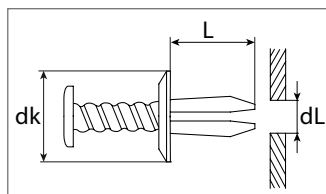

Schraubniet

Kunststoff

Entspricht OE-Nummer:
Mazda NA0156145
Nissan 63844-01A00

Art.-Nr.	dL mm	L mm	dk mm	Verpackungsart	Inhalt
500 901 16	8,0	21,0	19,5	Polybeutel	5 Stück