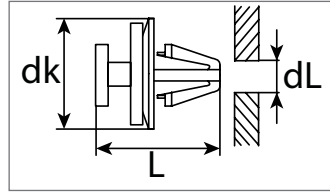

Innenverkleidungsclip

Kunststoff

Entspricht OE-Nummer:
Land Rover DYC101420
Opel 4414720, 93176656
Renault 7701050734, 7703077368

Art.-Nr.	dL mm	L mm	dk mm	Verpackungsart	Inhalt
500.806 16	8,0	14,8	15,0	Polybeutel	10 Stück