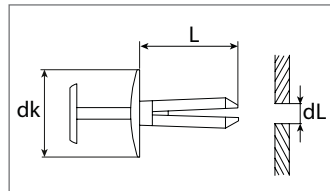

Spreizniet

Kunststoff

Entspricht OE-Nummer:
VW / Audi N10259301, 1L0853934
BMW 51161881149
Citroën / Peugeot 7903072170, 697210
Renault 7703072116

Art.-Nr.	dL mm	L mm	dk mm	Verpackungsart	Inhalt
500.800 16	6,0	11,0	10,0	Polybeutel	10 Stück