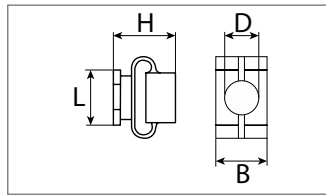

Radlaufbefestigungsclip

Kunststoff

Entspricht OE-Nummer:
VW / Audi 4A0805163

Art.-Nr.	B mm	L mm	H mm	D	Verpackungsart	Inhalt
500 405 16	13,0	20,3	16,0	6,5	Polybeutel	10 Stück
500 405 80	13,0	20,3	16,0	6,5	Blister	2 Stück