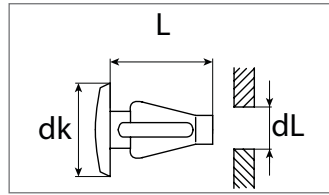

Clipse / Spezialbefestigungen Datsun / Nissan

Abdeckstopfen

Kunststoff

Entspricht OE-Nummer:
Datsun / Nissan 0155300172

Art.-Nr.	dL mm	L mm	dk mm	Verpackungsart	Inhalt
500 903 16	6,0	15,0	13,0	Polybeutel	10 Stück