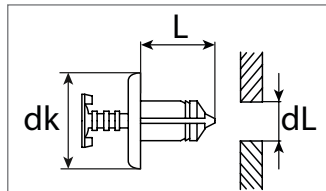

Schraubniet

Kunststoff

Entspricht OE-Nummer:
Mazda 4327144
Ford 4327144

Art.-Nr.	dL mm	L mm	dk mm	Verpackungsart	Inhalt
500 519 16	8,0	8,0	20,0	Polybeutel	10 Stück