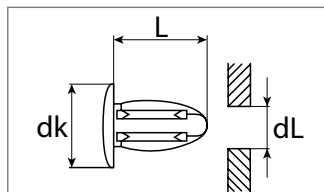

Abdeckstopfen

Kunststoff

Entspricht OE-Nummer:
Citroën / Peugeot 6547.20
Renault 7703077078

Art.-Nr.	dL mm	L mm	dk mm	Verpackungsart	Inhalt
500 707 16	6,0	13,5	12,0	Polybeutel	10 Stück
500 707 80	6,0	13,5	12,0	Blister	5 Stück