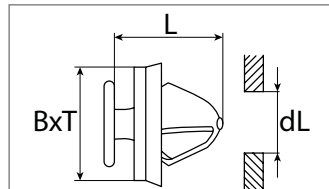

Abdeckstopfen

Kunststoff

Entspricht OE-Nummer:
Fiat 4292906

Art.-Nr.	dL mm	L mm	dk mm	Verpackungsart	Inhalt
500912 16	8,0	19,0	16,0	Polybeutel	10 Stück

Innenverkleidungsclip

Kunststoff

Entspricht OE-Nummer:
Citroën / Peugeot 8565.43
Fiat 71728806