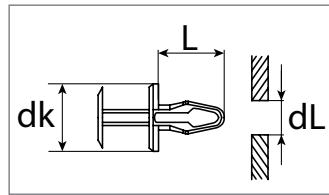

Spreizniet

Kunststoff

Entspricht OE-Nummer:
Ford 4855809

Art.-Nr.	dL mm	L mm	dk mm	Verpackungsart	Inhalt
500516 16	4,5	17,5	18,0	Polybeutel	10 Stück