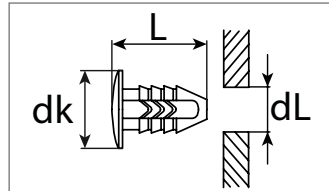

Abdeckstopfen

Kunststoff

Entspricht OE-Nummer:
Fiat 4292906

Art.-Nr.	dL mm	L mm	dk mm	Verpackungsart	Inhalt
500912 16	8,0	19,0	16,0	Polybeutel	10 Stück