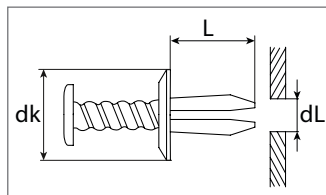

Scheibenklammer

Stahl, Kunststoff

Entspricht OE-Nummer:
BMW 51 31 7 064 098

Art.-Nr.	L1 mm	L2 mm	Verpackungsart	Inhalt
500 318 16	40,0	23,0	Polybeutel	10 Stück

Schraubniet

Kunststoff

Entspricht OE-Nummer:
BMW 51 71 8 229 000
Ford W711312