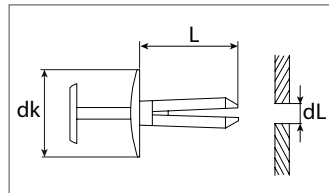

Spreizniet

Kunststoff

Entspricht OE-Nummer:
Citroën / Peugeot 6972.02, 6990.C4, 8850.54, 6973.46

Art.-Nr.	dL mm	L mm	dk mm	Verpackungsart	Inhalt
500 700 16	6,0	10,0	13,0	Polybeutel	10 Stück
500 700 80	6,0	10,0	13,0	Bliester	5 Stück