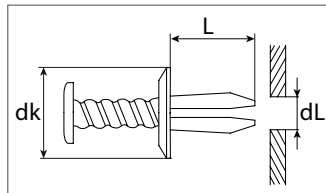

Schraubniet

Kunststoff

Entspricht OE-Nummer:
Mazda NA0156145
Nissan 63844-01A00

Art.-Nr.	dL mm	L mm	dk mm	Verpackungsart	Inhalt
500 901 16	8,0	21,0	19,5	Polybeutel	5 Stück