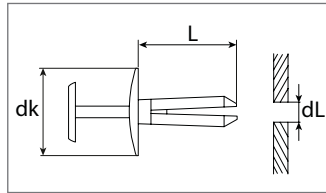

Spreizniet

Kunststoff

Entspricht OE-Nummer:
Citroën / Peugeot 9608351380, 6972.24
Mercedes-Benz A0019902492
Renault 7703072224

Art.-Nr.	dL mm	L mm	dk mm	Verpackungsart	Inhalt
500 713 16	5,0	8,5	8,0	Polybeutel	10 Stück
500 713 80	5,0	8,5	8,0	Blister	5 Stück