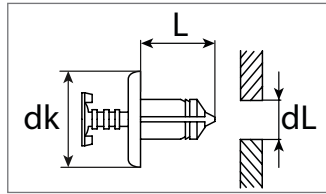

Spreizniet

Kunststoff

Entspricht OE-Nummer:
Honda 91506S9A003, 91506-S9A-003

Art.-Nr.	dL mm	L mm	dk mm	Verpackungsart	Inhalt
500 917 16	10,0	20,6	20,0	Polybeutel	10 Stück