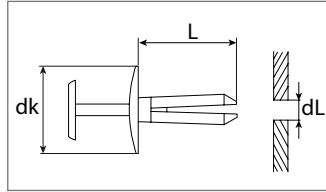

Spreizniet

Kunststoff

Entspricht OE-Nummer:
Fiat 7600779

Art.-Nr.	dL mm	L mm	dk mm	Verpackungsart	Inhalt
500 915 16	8,0	13,0	11,0	Polybeutel	10 Stück