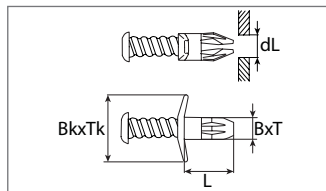

Schraubniet vierkant

Kunststoff

Entspricht OE-Nummer:
BMW 51 13 1 885 399

Art.-Nr.	dL mm	B mm	T mm	L mm	Bk mm	Tk mm	Verpackungsart	Inhalt
500 305 16	7,0	6,0	5,5	13,7	15,0	7,0	Polybeutel	10 Stück
500 305 80	7,0	6,0	5,5	13,7	15,0	7,0	Blister	5 Stück