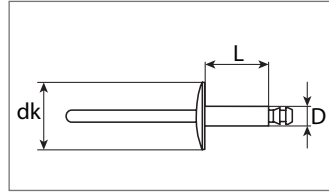

Kunststoffblindniet

Kunststoff

Entspricht OE-Nummer:
BMW 51 71 1 952 019

Art.-Nr.	D mm	L mm	dk mm	Verpackungsart	Inhalt
500 315 16	8,5	21,0	19,0	Polybeutel	10 Stück
500 315 80	8,5	21,0	19,0	Blister	5 Stück