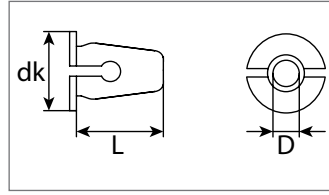

Spreizmutter

Kunststoff

Entspricht OE-Nummer:
VW / Audi / Seat / Skoda 81180757C

Art.-Nr.	D mm	L mm	dk mm	Verpackungsart	Inhalt
500 431 16	4,0	12,0	12,0	Polybeutel	10 Stück