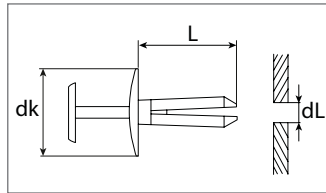

Spreizniet

Kunststoff

Entspricht OE-Nummer:
Chevrolet 94530507
Opel 94530507, 1719245
Saab 90138810
Fiat 51751429
Alfa Romeo 51751429

Art.-Nr.	dL mm	L mm	dk mm	Verpackungsart	Inhalt
500 601 16	8,0	10,5	16,0	Polybeutel	20 Stück
500 601 80	8,0	10,5	16,0	Blister	6 Stück