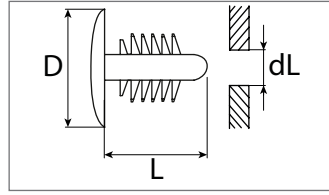

Abdeckstopfen für Motorhaube

Kunststoff

Entspricht OE-Nummer:
Opel 2346824, 90283614
Citroën / Peugeot 8964.57, 8964.81

Art.-Nr.	dL mm	L mm	D mm	Verpackungsart	Inhalt
500 612 16	7,2	15,0	14,0	Polybeutel	10 Stück
500 612 80	7,2	15,0	14,0	Blister	5 Stück