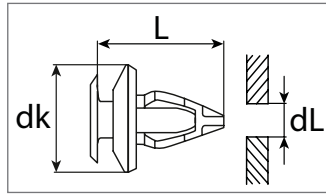

Innenverkleidungsclip

Kunststoff

Entspricht OE-Nummer:
Mercedes-Benz A0039884178

Art.-Nr.	dL mm	L mm	dk mm	Verpackungsart	Inhalt
500 204 16	8,0	16,0	18,0	Polybeutel	10 Stück
500 204 80	8,0	16,0	18,0	Blister	5 Stück