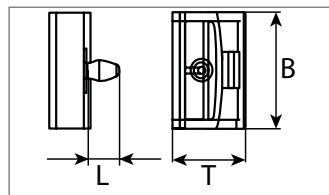

Spreizmutter

Kunststoff

Entspricht OE-Nummer:
BMW 51 13 5 680 113

Art.-Nr.	B mm	L mm	D mm	dk mm	Verpackungsart	Inhalt
500 320 16	6,8	8,0	3,9	12,0	Polybeutel	10 Stück

Zierleistenklammer

Kunststoff

Entspricht OE-Nummer:
BMW 51 71 2 234 032