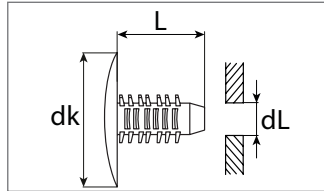

Clipse / Spezialbefestigungen Citroën / Peugeot

Abdeckstopfen

Kunststoff

Entspricht OE-Nummer:
Citroën / Peugeot 6992.C6
Für Radlauf

Art.-Nr.	dL mm	L mm	dk mm	Verpackungsart	Inhalt
500 704 16	6,0	12,8	20,0	Polybeutel	10 Stück
500 704 80	6,0	12,8	20,0	Blister	5 Stück