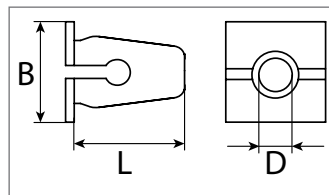

Spreizmutter

Kunststoff

Entspricht OE-Nummer:
VW / Audi / Seat / Skoda 81180757F
Opel 2240802

Art.-Nr.	B mm	L mm	D mm	Verpackungsart	Inhalt
500 438 16	9,5	12,0	4,2	Polybeutel	10 Stück