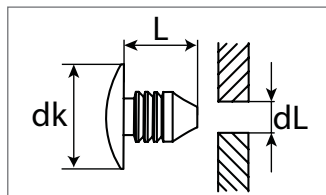

Abdeckstopfen

Kunststoff

Entspricht OE-Nummer:
Renault 7703077435

Art.-Nr.	dL mm	L mm	dk mm	Verpackungsart	Inhalt
500 803 16	10,1	25,0	36,0	Polybeutel	10 Stück
500 803 80	10,1	25,0	36,0	Blister	4 Stück