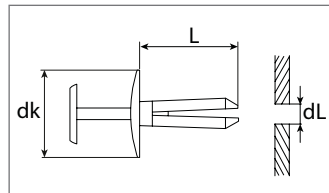

Spreizniet

Kunststoff

Entspricht OE-Nummer:
Citroën / Peugeot 7813.24
Mercedes-Benz A1239900292
Für Kofferraumverkleidung

Art.-Nr.	dL mm	L mm	dk mm	Verpackungsart	Inhalt
500 702 16	8,0	10,0	20,0	Polybeutel	10 Stück
500 702 80	8,0	10,0	20,0	Bliester	6 Stück