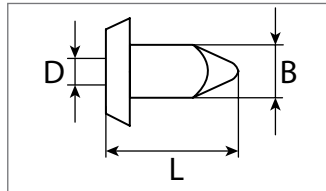

Spreizmutter

Kunststoff

Entspricht OE-Nummer:
VW / Audi / Seat / Skoda N10507301

Art.-Nr.	B mm	L mm	D mm	Verpackungsart	Inhalt
500 448 16	7,5	19,0	4,0	Polybeutel	10 Stück