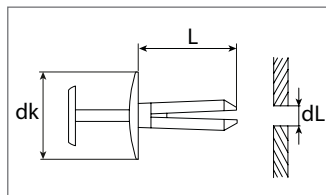

Spreizniet

Kunststoff

Entspricht OE-Nummer:
BMW 17 11 1 712 963

Art.-Nr.	dL mm	L mm	dk mm	Verpackungsart	Inhalt
500 304 16	8,0	11,0	15,0	Polybeutel	10 Stück
500 304 80	8,0	11,0	15,0	Blister	5 Stück