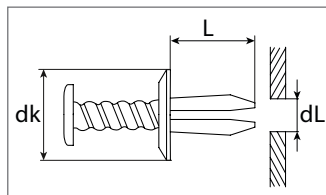

Schraubniet

Kunststoff

Entspricht OE-Nummer:
Mercedes-Benz 0009904692

Art.-Nr.	dL mm	L mm	dk mm	Verpackungsart	Inhalt
500 207 16	6,0	14,0	17,0	Polybeutel	10 Stück
500 207 80	6,0	14,0	17,0	Blister	5 Stück