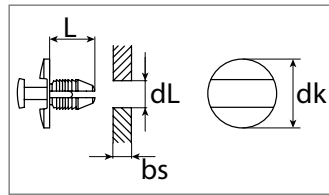

Spreizniet

Kunststoff

Entspricht OE-Nummer:
Citroën / Peugeot 8565.53, 9648975680

Art.-Nr.	dL mm	L mm	dk mm	Verpackungsart	Inhalt
500715 16	8,0	8,0	20,0	Polybeutel	10 Stück