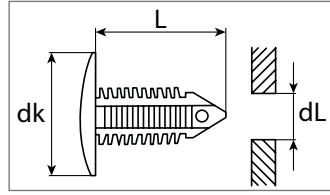

Abdeckstopfen

Kunststoff

Entspricht OE-Nummer:
Ford 1629082

Art.-Nr.	dL mm	L mm	dk mm	Verpackungsart	Inhalt
500 507 16	8,0	23,0	18,0	Polybeutel	10 Stück
500 507 80	8,0	23,0	18,0	Blister	6 Stück