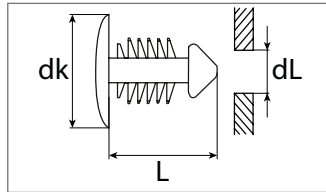

Abdeckstopfen für Motorhaube

Kunststoff

Entspricht OE-Nummer:
Opel 2338955, 90431553
Citroën / Peugeot 8964.81, 8964.57

Art.-Nr.	dL mm	L mm	dk mm	Verpackungsart	Inhalt
500 604 16	7,2	15,0	14,0	Polybeutel	20 Stück
500 604 80	7,2	15,0	14,0	Blister	6 Stück