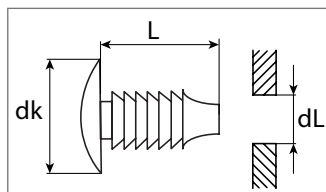

Abdeckstopfen

Kunststoff

Entspricht OE-Nummer:
VW / Audi N90201601
BMW 51471904317
Ford 1079129, 6998849
Mercedes-Benz A0009880328
Opel 2207713, 90082231

Art.-Nr.	dL mm	L mm	dk mm	Verpackungsart	Inhalt
500 509 16	8,0	20,0	19,5	Polybeutel	20 Stück
500 509 80	8,0	20,0	19,5	Blister	6 Stück