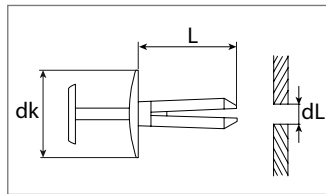

Spreizniet

Kunststoff

Entspricht OE-Nummer:
VW / Audi 161867299, 16186729901C, N038549101C, N0385491
BMW 51471916670
Ford 6136889
Mercedes-Benz A0009902992
Opel 1104880, 90087290

Art.-Nr.	dL mm	L mm	dk mm	Verpackungsart	Inhalt
500 130 11 25	8,0	12,0	16,0	Karton	50 Stück