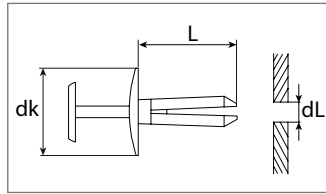

Spreizniet

Kunststoff

Entspricht OE-Nummer:
VW / Audi N10032301
Mercedes-Benz 0009903792
Opel 1104881, 90356928

Art.-Nr.	dL mm	L mm	dk mm	Verpackungsart	Inhalt
500 430 16	8,0	15,0	13,0	Polybeutel	10 Stück