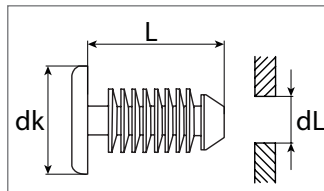

Abdeckstopfen

Kunststoff

Entspricht OE-Nummer:
Citroën / Peugeot 6995.15
Renault 7703077066
Für Stoßstange

Art.-Nr.	dL mm	L mm	dk mm	Verpackungsart	Inhalt
500 701 16	6,0	17,0	12,0	Polybeutel	10 Stück
500 701 80	6,0	17,0	12,0	Blister	6 Stück