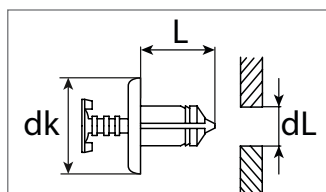

Schraubniet

Kunststoff

Entspricht OE-Nummer:
Ford 4327144

Art.-Nr.	dL mm	L mm	dk mm	Verpackungsart	Inhalt
500 519 16	8,0	8,0	20,0	Polybeutel	10 Stück