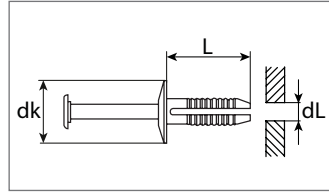

Spreizniet

Kunststoff

Entspricht OE-Nummer:
Opel 1400804, 90414659

Art.-Nr.	dL mm	L mm	dk mm	Verpackungsart	Inhalt
500 611 16	6,0	20,0	15,0	Polybeutel	10 Stück
500 611 80	6,0	20,0	15,0	Blister	5 Stück