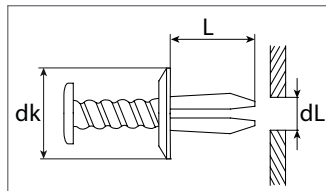

Schraubniet

Kunststoff

Entspricht OE-Nummer:
Honda 91503-SP0-003
BMW / Mini 07 13 0 702 966
Daewoo 94530623

Art.-Nr.	dL mm	L mm	dk mm	Verpackungsart	Inhalt
500 919 16	8,0	18,0	23,0	Polybeutel	10 Stück