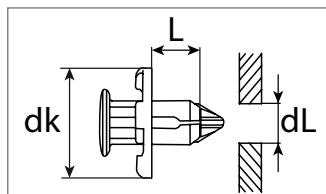

Spreizniet

Kunststoff

Entspricht OE-Nummer:
Datsun / Nissan 0155309241

Art.-Nr.	dL mm	L mm	dk mm	Verpackungsart	Inhalt
500 923 16	9,6	21,5	18,0	Polybeutel	10 Stück