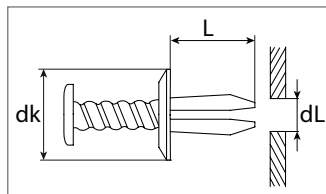

Schraubniet

Kunststoff

Entspricht OE-Nummer:
Ford 1629549, 06743363, 6743363

Art.-Nr.	dL mm	L mm	dk mm	Verpackungsart	Inhalt
500 502 16	8,0	12,0	15,0	Polybeutel	20 Stück
500 502 80	8,0	12,0	15,0	Blister	5 Stück