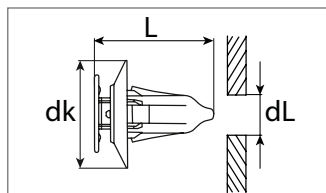

Innenverkleidungsclip

Kunststoff

Entspricht OE-Nummer:
Ford 1020732
Fiat 500326189

Art.-Nr.	dL mm	L mm	dk mm	Verpackungsart	Inhalt
500 510 16	8,0	21,0	18,5	Polybeutel	10 Stück
500 510 80	8,0	21,0	18,5	Blister	5 Stück