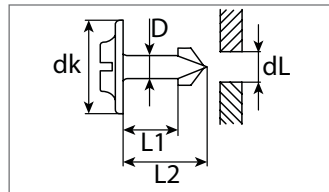

Klemmstift

Kunststoff

Entspricht OE-Nummer:
VW / Audi 4A0805121A

Art.-Nr.	dL mm	L1 mm	L2 mm	dk mm	Verpackungsart	Inhalt
500 404 16	10,0	22,3	14,0	25,0	Polybeutel	10 Stück
500 404 80	10,0	22,3	14,0	25,0	Blister	2 Stück