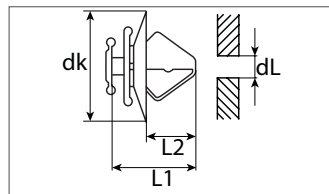

Innenverkleidungsclip

Kunststoff

Entspricht OE-Nummer:
Citroën / Peugeot 38110790, 8565.40
Fiat 0071737918
Renault 7701049270

Art.-Nr.	dL mm	L1 mm	L2 mm	dk mm	Verpackungsart	Inhalt
500703 16	8,0	16,0	10,0	20,0	Polybeutel	10 Stück
500703 80	8,0	16,0	10,0	20,0	Bliester	5 Stück