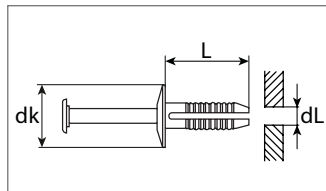

Spreizniet

Kunststoff

Entspricht OE-Nummer:
BMW 51 47 1 911 992
Mercedes-Benz A2019900292
Mitsubishi M820141
Volvo 30820141

Art.-Nr.	dL mm	L mm	dk mm	Verpackungsart	Inhalt
500 300 16	8,0	14,0	20,0	Polybeutel	10 Stück
500 300 80	8,0	14,0	20,0	Blister	5 Stück