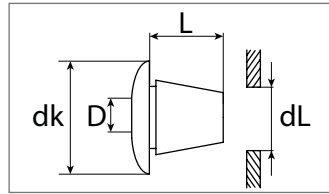

Spreizmutter

Kunststoff

Entspricht OE-Nummer:
Ford 1659672

Art.-Nr.	dL mm	L mm	D mm	dk mm	Verpackungsart	Inhalt
500 501 16	9,0	18,5	4,8	21,5	Polybeutel	10 Stück
500 501 80	9,0	18,5	4,8	21,5	Blister	6 Stück