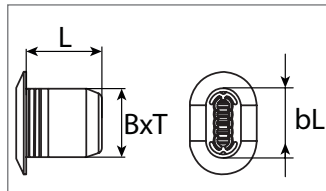

Spreizmutter

Kunststoff

Entspricht OE-Nummer:
Renault 7703081176

Art.-Nr.	B mm	T mm	L mm	bL mm	Verpackungsart	Inhalt
500 808 16	13,5	7,0	15,0	10,0	Polybeutel	10 Stück