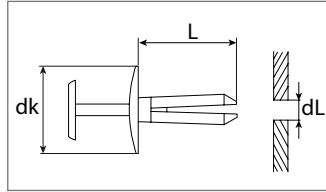

Clipse / Spezialbefestigungen Mazda

Abdeckstopfen

Kunststoff

Entspricht OE-Nummer:
Mazda 992640321B

Art.-Nr.	dL mm	L mm	dk mm	Verpackungsart	Inhalt
500905 16	4,0	9,0	7,5	Polybeutel	10 Stück

Schlagniet

Kunststoff