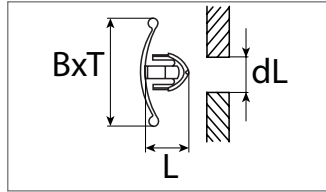

Clipse / Spezialbefestigungen Opel

Abdeckstopfen für Motorhaube

Kunststoff

Entspricht OE-Nummer:
Opel 9035560, 1162488

Art.-Nr.	dL mm	L mm	B mm	T mm	Verpackungsart	Inhalt
500 609 16	7,0	9,3	21,5	18,0	Polybeutel	20 Stück
500 609 80	7,0	9,3	21,5	18,0	Blister	5 Stück