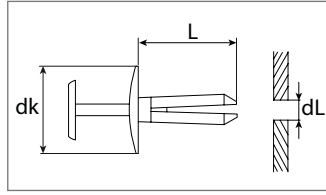

Spreizniet

Kunststoff

Entspricht OE-Nummer:
VW / Audi N90229301
Renault 7703072502

Art.-Nr.	dL mm	L mm	dk mm	Verpackungsart	Inhalt
500 805 16	8,0	12,0	22,0	Polybeutel	10 Stück