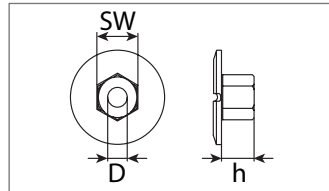

Plastikmutter

Kunststoff

Entspricht OE-Nummer:
BMW 51 71 1 958 025
Mercedes-Benz A2019900050

Art.-Nr.	D mm	h mm	SW mm	Verpackungsart	Inhalt
500 303 16	5,0	8,0	10,0	Polybeutel	10 Stück
500 303 80	5,0	8,0	10,0	Blister	5 Stück