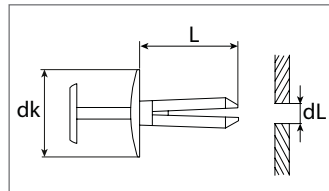

Clipse / Spezialbefestigungen Volvo

Spreizniet

Kunststoff

Entspricht OE-Nummer:
Volvo 1268176

Art.-Nr.	dL mm	L mm	dk mm	Verpackungsart	Inhalt
500 922 16	6,0	14,5	16,0	Polybeutel	10 Stück