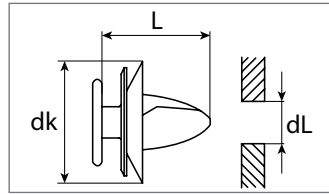

Innenverkleidungscлип

Kunststoff

Entspricht OE-Nummer:
VW / Audi / Seat / Skoda 8E9867299
Citroën / Peugeot 6991.S6
Renault 7701056846
Volvo 30648141

Art.-Nr.	dL mm	L mm	dk mm	Verpackungsart	Inhalt
500 433 16	8,0	20,0	16,5	Polybeutel	10 Stück