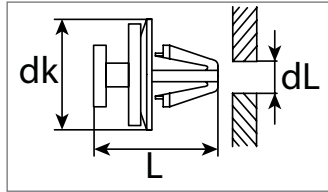

Clipse / Spezialbefestigungen Land Rover

Innenverkleidungsclip

Kunststoff

Entspricht OE-Nummer:
Land Rover DYC101420
Opel 4414720, 93176656
Renault 7701050734, 7703077368

Art.-Nr.	dL mm	L mm	dk mm	Verpackungsart	Inhalt
500806 16	8,0	14,8	15,0	Polybeutel	10 Stück