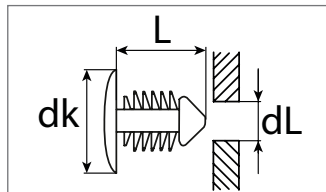

Clipse / Spezialbefestigungen Mercedes-Benz

Abdeckstopfen

Kunststoff

Entspricht OE-Nummer:
Mercedes-Benz A0009912895
Opel 2344871, 2344879, 90152926

Art.-Nr.	dL mm	L mm	dk mm	Verpackungsart	Inhalt
500 210 16	7,0	12,0	14,0	Polybeutel	10 Stück
500 210 80	7,0	12,0	14,0	Blister	5 Stück