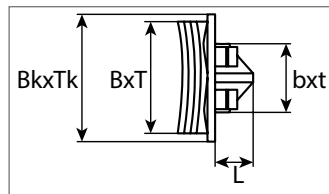

Scheibenklammer kurz

Kunststoff

Entspricht OE-Nummer:
Ford 4069907, 4494056

Art.-Nr.	bxt mm	BxT mm	L mm	BkxTk mm	Verpackungsart	Inhalt
500512 16	10,0x8,0	12,0x8,0	8,0	20,0x14,0	Polybeutel	10 Stück
500512 80	10,0x8,0	12,0x8,0	8,0	20,0x14,0	Blister	5 Stück