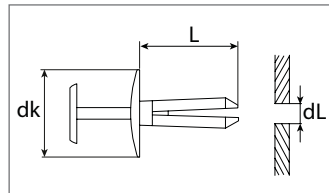

Spreizniet

Kunststoff

Entspricht OE-Nummer:
VW / Audi N0385501
Ford 7200671

Art.-Nr.	dL mm	L mm	dk mm	Verpackungsart	Inhalt
500444 16	8,0	11,4	12,7	Polybeutel	10 Stück