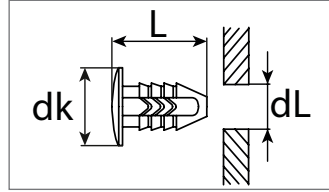

Art.-Nr.	dL mm	L mm	dk mm	Verpackungsart	Inhalt
500 901 16	8,0	21,0	19,5	Polybeutel	5 Stück

Clipse / Spezialbefestigungen Fiat

Abdeckstopfen

Kunststoff

Entspricht OE-Nummer:
Fiat 4274360

Art.-Nr.	dL mm	L mm	dk mm	Verpackungsart	Inhalt
500914 16	6,5	19,0	15,0	Polybeutel	10 Stück