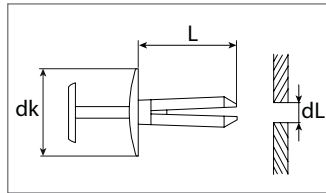

Spreizniet

Kunststoff

Entspricht OE-Nummer:
Citroën / Peugeot 9642874480, 6991.X7
Porsche 99950749740

Art.-Nr.	dL mm	L mm	dk mm	Verpackungsart	Inhalt
500 711 16	8,0	16,0	20,0	Polybeutel	10 Stück
500 711 80	8,0	16,0	20,0	Blister	5 Stück