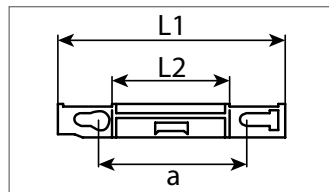

Art.-Nr.	dL mm	L mm	dk mm	Verpackungsart	Inhalt
500804 16	6,0	9,0	10,0	Polybeutel	10 Stück

Scheibenklammer

Kunststoff

Entspricht OE-Nummer:
Citroën / Peugeot 8123.98

Art.-Nr.	L1 mm	L2 mm	a mm	Verpackungsart	Inhalt
500721 16	63,1	30,0	46,1	Polybeutel	10 Stück