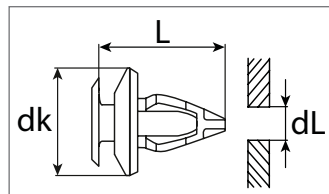

Innenverkleidungsclip

Kunststoff

Entspricht OE-Nummer:
Mercedes-Benz A0119887678

Art.-Nr.	dL mm	L mm	dk mm	Verpackungsart	Inhalt
500 201 16	8,0	18,0	18,0	Polybeutel	10 Stück
500 201 80	8,0	18,0	18,0	Blister	5 Stück