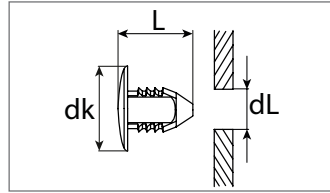

Abdeckstopfen

Kunststoff

Entspricht OE-Nummer:
Ford 1629082

Art.-Nr.	dL mm	L mm	dk mm	Verpackungsart	Inhalt
500 507 16	8,0	23,0	18,0	Polybeutel	10 Stück
500 507 80	8,0	23,0	18,0	Blister	6 Stück

Abdeckstopfen