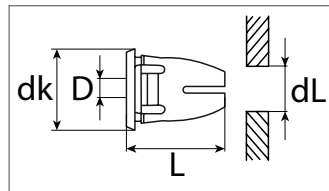

Zierleisten-Druckknopf

Kunststoff

 Entspricht OE-Nummer:
Mercedes-Benz A0019887681

Art.-Nr.	dL mm	L mm	D mm	Verpackungsart	Inhalt
500 202 16	9,0	14,0	12,0	Polybeutel	10 Stück
500 202 80	9,0	14,0	12,0	Blister	5 Stück