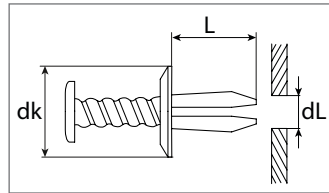

Schraubniet

Kunststoff

Entspricht OE-Nummer:
Honda 91503-SP0-003
BMW / Mini 07130702966
Opel / Daewoo 94530623

Art.-Nr.	dL mm	L mm	dk mm	Verpackungsart	Inhalt
500 919 16	8,0	18,0	23,0	Polybeutel	10 Stück