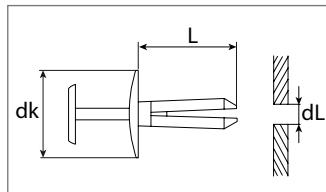

Art.-Nr.	B mm	T mm	L mm	bL mm	Verpackungsart	Inhalt
500 808 16	13,5	7,0	15,0	10,0	Polybeutel	10 Stück

Clipse / Spezialbefestigungen Toyota / Lexus

Spreizniet

Kunststoff

 Entspricht OE-Nummer:
 Toyota / Lexus 90467-10183, 90467-07183