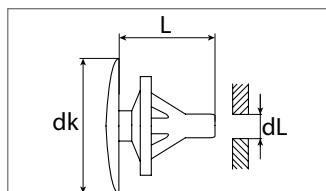

Türdichtungsclip

Kunststoff

Entspricht OE-Nummer:
Honda 91530ST5003, 91530-ST5-003

Art.-Nr.	dL mm	L mm	dk mm	Verpackungsart	Inhalt
500 916 16	10,0	14,3	15,0	Polybeutel	10 Stück