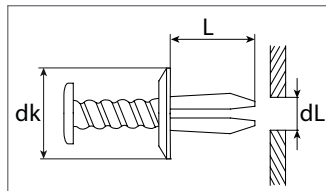

Schraubniet

Kunststoff

Entspricht OE-Nummer:
Mercedes-Benz 1239900592, 1269900392
Volvo 3120254

Art.-Nr.	dL mm	L mm	dk mm	Verpackungsart	Inhalt
500 206 16	5,0	11,0	16,3	Polybeutel	10 Stück
500 206 80	5,0	11,0	16,3	Blister	5 Stück