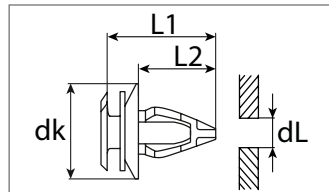

Innenverkleidungsclip

Kunststoff

Entspricht OE-Nummer:
BMW 51 41 1 973 500

Art.-Nr.	dL mm	L1 mm	L2 mm	dk mm	Verpackungsart	Inhalt
500 306 16	8,0	21,0	14,0	18,0	Polybeutel	10 Stück
500 306 80	8,0	21,0	14,0	18,0	Blister	5 Stück