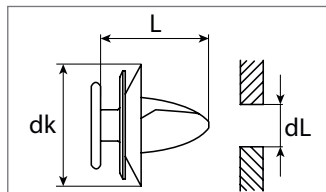

Innenverkleidungsclip

Kunststoff

Entspricht OE-Nummer:
Citroën / Peugeot 6822.LL

Art.-Nr.	dL mm	L mm	dk mm	Verpackungsart	Inhalt
500 722 16	9,0	17,2	18,0	Polybeutel	10 Stück