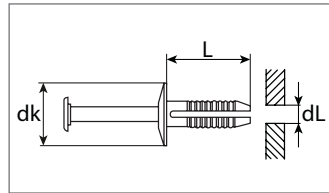

Spreizniet

Kunststoff

Entspricht OE-Nummer:
BMW 51 11 1 944 537

Art.-Nr.	dL mm	L mm	dk mm	Verpackungsart	Inhalt
500 314 16	6,0	15,0	20,0	Polybeutel	10 Stück
500 314 80	6,0	15,0	20,0	Blister	5 Stück

Spreizniet