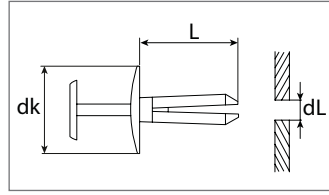

Spreizniet

Kunststoff

Entspricht OE-Nummer:
Citroën / Peugeot 6822.N3

Art.-Nr.	dL mm	L mm	dk mm	Verpackungsart	Inhalt
500718 16	8,0	11,0	13,0	Polybeutel	10 Stück