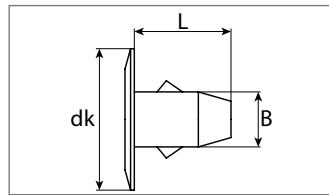

Clipse / Spezialbefestigungen Honda

Abdeckstopfen

Kunststoff

Entspricht OE-Nummer:
Honda 90664-671-003

Art.-Nr.	dL mm	L mm	B mm	T mm	Verpackungsart	Inhalt
500 908 16	5,0	10,0	16,4	7,0	Polybeutel	10 Stück

Abdeckstopfen