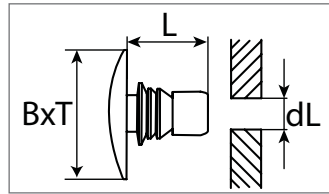

Clipse / Spezialbefestigungen Honda

Abdeckstopfen

Kunststoff

Entspricht OE-Nummer:
Honda 90664-671-003

Art.-Nr.	dL mm	L mm	B mm	T mm	Verpackungsart	Inhalt
500 908 16	5,0	10,0	16,4	7,0	Polybeutel	10 Stück

Abdeckstopfen