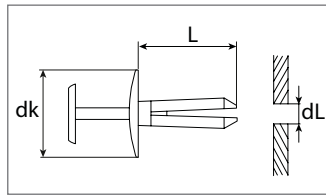

Spreizniet

Kunststoff

Entspricht OE-Nummer:
Renault 7703072144

Art.-Nr.	dL mm	L mm	dk mm	Verpackungsart	Inhalt
500 812 16	6,0	15,0	10,0	Polybeutel	10 Stück