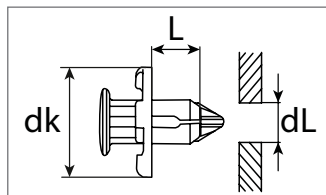

Spreizniet

Kunststoff

Entspricht OE-Nummer:
Datsun / Nissan 0155309321
Mitsubishi MR328954

Art.-Nr.	dL mm	L mm	dk mm	Verpackungsart	Inhalt
500 911 16	8,0	8,9	20,0	Polybeutel	10 Stück