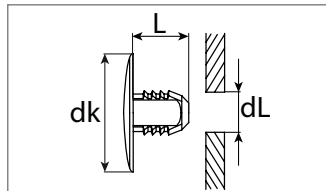

Clipse / Spezialbefestigungen Ford

Abdeckstopfen

Kunststoff

Entspricht OE-Nummer:
Ford 6448410, 6678518

Art.-Nr.	dL mm	L mm	dk mm	Verpackungsart	Inhalt
500 503 16	8,4	11,7	25,0	Polybeutel	20 Stück
500 503 80	8,4	11,7	25,0	Blister	5 Stück