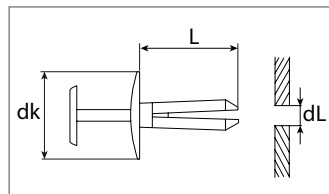

Spreizniet

Kunststoff

Entspricht OE-Nummer:
Mercedes-Benz A0019901692
Opel 1104882, 90450482

Art.-Nr.	dL mm	L mm	dk mm	Verpackungsart	Inhalt
500 200 16	8,0	15,0	19,0	Polybeutel	10 Stück
500 200 80	8,0	15,0	19,0	Blister	5 Stück