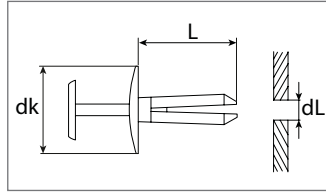

Spreizniet

Kunststoff

Entspricht OE-Nummer:
Citroën / Peugeot 8211.WV, 7013.J0

Art.-Nr.	dL mm	L mm	dk mm	Verpackungsart	Inhalt
500 709 16	8,0	11,0	20,0	Polybeutel	10 Stück
500 709 80	8,0	11,0	20,0	Blister	5 Stück