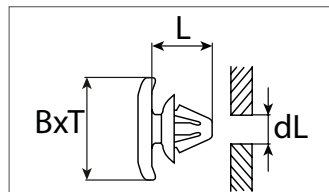

Türdichtungclip

Kunststoff

Entspricht OE-Nummer:
VW / Audi / Seat / Skoda 1Z0837732A

Art.-Nr.	dL mm	L mm	B mm	T mm	Verpackungsart	Inhalt
500 440 16	4,6	5,3	5,0	12,7	Polybeutel	10 Stück