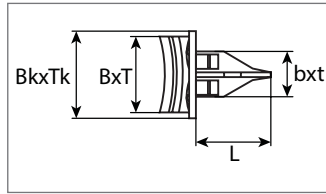

Scheibenklammer lang

Kunststoff

Entspricht OE-Nummer:
Ford 4069906, 4494055

Art.-Nr.	bxt mm	BxT mm	L mm	BkxTk mm	Verpackungsart	Inhalt
500 511 16	10,0x8,0	17,0x10,5	10,5	20,0x14,0	Polybeutel	10 Stück
500 511 80	10,0x8,0	17,0x10,5	10,5	20,0x14,0	Blister	5 Stück