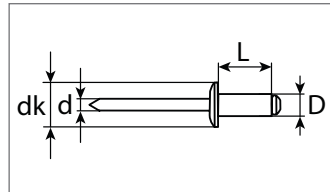

Blindniet

Stahl

Entspricht OE-Nummer:
Ford 1237076

Art.-Nr.	D mm	L mm	dk mm	d mm	Verpackungsart	Inhalt
500 518 16	4,8	11,0	9,8	2,5	Polybeutel	10 Stück