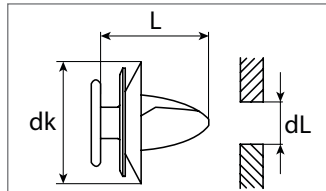

Innenverkleidungsclip

Kunststoff

Entspricht OE-Nummer:
Mercedes-Benz 0089880978

Art.-Nr.	dL mm	L mm	dk mm	Verpackungsart	Inhalt
500 213 16	8,6	19,0	20,0	Polybeutel	10 Stück