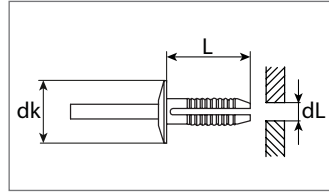

Spreizniet

Kunststoff

Entspricht OE-Nummer:
BMW 51 11 1 944 537

Art.-Nr.	dL mm	L mm	dk mm	Verpackungsart	Inhalt
500 314 16	6,0	15,0	20,0	Polybeutel	10 Stück
500 314 80	6,0	15,0	20,0	Blister	5 Stück