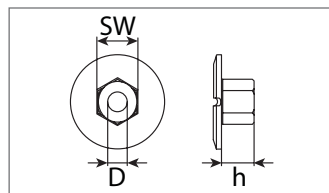

Plastikmutter Tunnel

Kunststoff

Entspricht OE-Nummer:
BMW 16 13 1 176 747
Mercedes-Benz A0039900251

Art.-Nr.	D mm	h mm	SW mm	Verpackungsart	Inhalt
500 313 16	5,0	8,0	10,0	Polybeutel	10 Stück
500 313 80	5,0	8,0	10,0	Blister	5 Stück