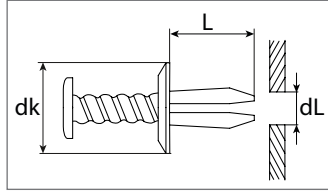

Clipse / Spezialbefestigungen KIA

Schraubniet

Kunststoff

Entspricht OE-Nummer:
KIA OK20150033
Mitsubishi MB345544
Suzuki 09409073055PK
Toyota / Lexus 9046706017

Art.-Nr.	dL mm	L mm	dk mm	Verpackungsart	Inhalt
500910 16	6,5	12,6	15,0	Polybeutel	10 Stück