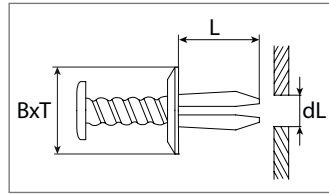

Schraubniet vierkant

Kunststoff

Entspricht OE-Nummer:
Mercedes-Benz 0009904492

Art.-Nr.	dL mm	L mm	B mm	T mm	Verpackungsart	Inhalt
500 215 16	6,0	11,0	12,0	12,0	Polybeutel	10 Stück