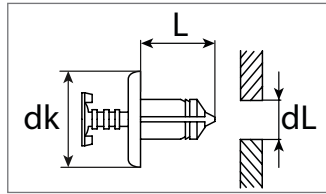

Spreizniet

Kunststoff

Entspricht OE-Nummer:
Datsun / Nissan 0151500QAB
Renault / Dacia 7703072360

Art.-Nr.	dL mm	L mm	dk mm	Verpackungsart	Inhalt
500 801 16	9,0	12,0	17,0	Polybeutel	10 Stück