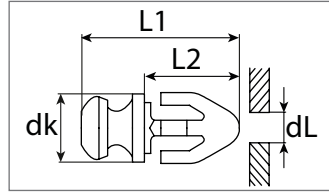

Innenverkleidungscлип

Kunststoff

Entspricht OE-Nummer:
Ford 01042065

Art.-Nr.	dL mm	L1 mm	L2 mm	dk mm	Verpackungsart	Inhalt
500517 16	5,0	13,5	8,1	6,0	Polybeutel	10 Stück