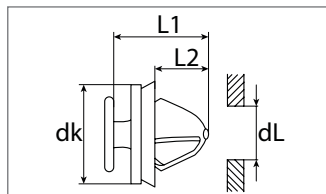

Innenverkleidungsclip

Kunststoff

Entspricht OE-Nummer:
Citroën / Peugeot 6991.Y8
Renault 7703077469

Art.-Nr.	dL mm	L1 mm	L2 mm	dk mm	Verpackungsart	Inhalt
500 706 16	10,0	18,0	11,5	17,0	Polybeutel	10 Stück
500 706 80	10,0	18,0	11,5	17,0	Blister	5 Stück