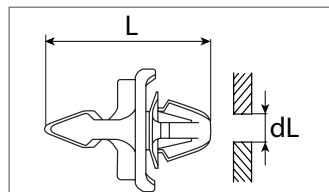

Zierleistenklammer für Kotflügel

Kunststoff

Entspricht OE-Nummer:
Mercedes-Benz 0019884981

Art.-Nr.	dL mm	L mm	Verpackungsart	Inhalt
500 205 16	6,0	21,8	Polybeutel	10 Stück
500 205 80	6,0	21,8	Blister	5 Stück