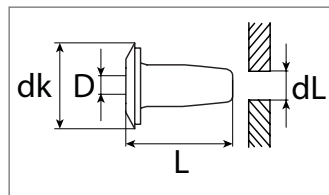

Spreizmutter

Kunststoff

Entspricht OE-Nummer:
Mercedes-Benz A0009982585

Art.-Nr.	dL mm	L mm	D mm	dk mm	Verpackungsart	Inhalt
500 209 16	8,0	20,0	3,6	16,0	Polybeutel	10 Stück
500 209 80	8,0	20,0	3,6	16,0	Blister	5 Stück