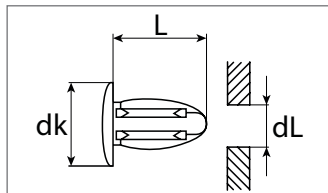

Clipse / Spezialbefestigungen Mazda

Abdeckstopfen

Kunststoff

Entspricht OE-Nummer:
Mazda 992640321B

Art.-Nr.	dL mm	L mm	dk mm	Verpackungsart	Inhalt
500905 16	4,0	9,0	7,5	Polybeutel	10 Stück