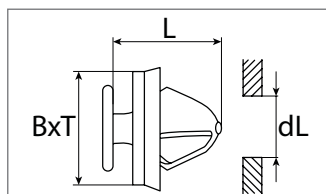

Innenverkleidungsclip

Kunststoff

Entspricht OE-Nummer:
Citroën / Peugeot 8565.43
Fiat 71728806

Art.-Nr.	dL mm	L mm	B mm	T mm	Verpackungsart	Inhalt
500 720 16	9,0	17,0	10,5	12,0	Polybeutel	10 Stück