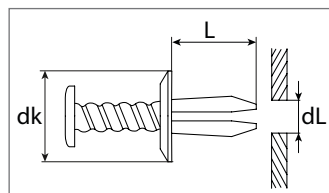

Schraubniet

Kunststoff

Entspricht OE-Nummer:
Mercedes-Benz 1239900592, 1269900392
Volvo 3120254

Art.-Nr.	dL mm	L mm	dk mm	Verpackungsart	Inhalt
500 206 16	5,0	11,0	16,3	Polybeutel	10 Stück
500 206 80	5,0	11,0	16,3	Blister	5 Stück