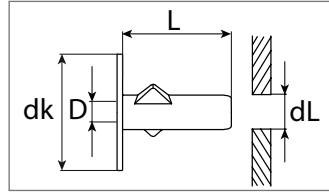

Spreizmutter

Kunststoff

Entspricht OE-Nummer:
Toyota / Lexus 9018906013, 9018906065

Art.-Nr.	dL mm	L mm	D mm	dk mm	Verpackungsart	Inhalt
500 902 16	8,0	18,0	4,8	20,0	Polybeutel	10 Stück