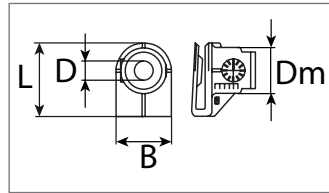

Klemmmutter

Kunststoff

Entspricht OE-Nummer:
Opel 1235884, 24417039

Art.-Nr.	D mm	Dm mm	L mm	B mm	Verpackungsart	Inhalt
500 608 16	4,2	10,0	16,5	12,0	Polybeutel	10 Stück
500 608 80	4,2	10,0	16,5	12,0	Blister	5 Stück