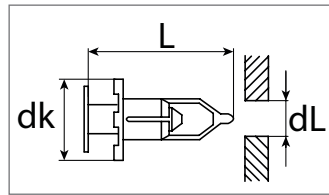

Schlagniet

Kunststoff

Entspricht OE-Nummer:
Toyota / Lexus 5216116010

Art.-Nr.	dL mm	L mm	dk mm	Verpackungsart	Inhalt
500 921 16	8,0	30,0	18,0	Polybeutel	10 Stück

Clipse / Spezialbefestigungen Volvo

Spreizniet