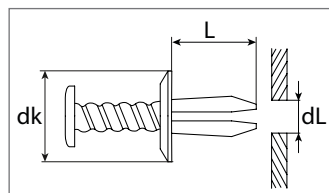

Spreizniet

Kunststoff

Entspricht OE-Nummer:
Fiat 71741883
Honda 906726718110M
Subaru 0940907332
Suzuki 0940907332000
Toyota / Lexus 9046707164

Art.-Nr.	dL mm	L mm	dk mm	Verpackungsart	Inhalt
500909 16	7,0	10,0	20,0	Polybeutel	5 Stück