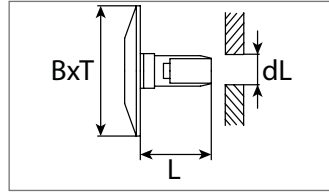

Abdeckstopfen

Kunststoff

Entspricht OE-Nummer:
Citroën / Peugeot 6997.86

Art.-Nr.	dL mm	L mm	B mm	T mm	Verpackungsart	Inhalt
500717 16	4,0	10,0	8,0	17,0	Polybeutel	10 Stück