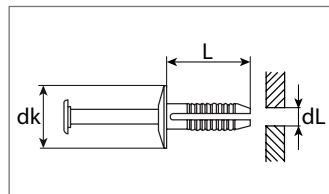

Spreizniet

Kunststoff

Entspricht OE-Nummer:
Mercedes-Benz A1249900492

Art.-Nr.	dL mm	L mm	dk mm	Verpackungsart	Inhalt
500 211 16	7,0	17,5	16,5	Polybeutel	10 Stück
500 211 80	7,0	17,5	16,5	Blister	5 Stück