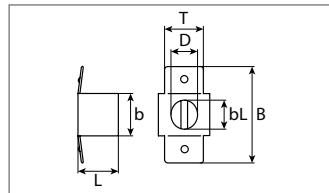

Drehverschlussaufnahme

Stahl, Zinklamellenbeschichtet

Entspricht OE-Nummer:
Citroën / Peugeot 7030.18
Für Unterfahrschutz

Art.-Nr.	B mm	T mm	b mm	L mm	bL mm	Verpackungsart	Inhalt
500716 16	23,0	11,0	9,9	9,5	6,1	Polybeutel	10 Stück