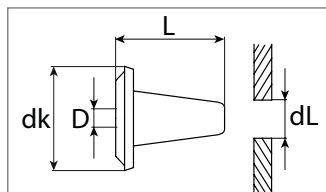

Spreizmutter

Kunststoff

Entspricht OE-Nummer:
Honda 90674-SB0-000, 906726718110M, 90672-671-811
Hyundai 9751922000

Art.-Nr.	dL mm	L mm	D mm	dk mm	Verpackungsart	Inhalt
500 900 16	6,5	18,0	4,0	15,0	Polybeutel	10 Stück