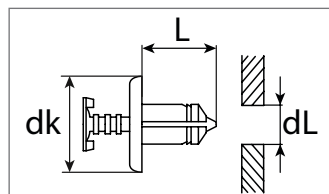

Spreizniet

Kunststoff

Entspricht OE-Nummer:
Honda 91503SZ3003, 91503-SZ3-003

Art.-Nr.	dL mm	L mm	dk mm	Verpackungsart	Inhalt
500 904 16	10,0	16,7	20,0	Polybeutel	10 Stück