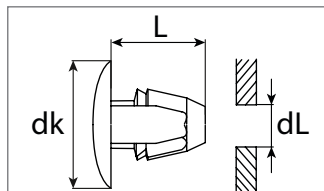

Clipse / Spezialbefestigungen BMW

Abdeckstopfen

Kunststoff

Entspricht OE-Nummer:
BMW 51 48 8 181 420

Art.-Nr.	dL mm	L mm	dk mm	Verpackungsart	Inhalt
500 319 16	8,0	17,5	18,0	Polybeutel	10 Stück