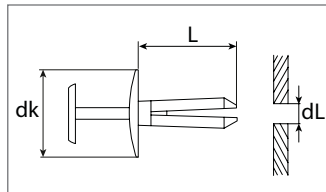

Spreizniet

Kunststoff

Entspricht OE-Nummer:
Citroën / Peugeot 7903072116
Mercedes-Benz 0009900392, 0009902292
Opel 167935
Renault 7703072173
Volvo 947098

Art.-Nr.	dL mm	L mm	dk mm	Verpackungsart	Inhalt
500 712 16	6,0	7,5	8,0	Polybeutel	10 Stück
500 712 80	6,0	7,5	8,0	Blister	5 Stück