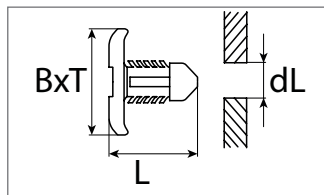

Türdichtungsclip

Kunststoff

Entspricht OE-Nummer:
VW / Audi / Seat / Skoda 251823717

Art.-Nr.	dL mm	L mm	B mm	T mm	Verpackungsart	Inhalt
500 446 16	4,0	10,7	5,0	12,7	Polybeutel	10 Stück